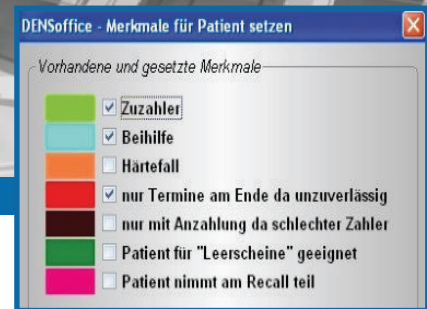

DOX Startmaske

Patientenmerkmale

Der Zentralfaden

DOX ist eine durchdachte Lösung und die Zahnarztsoftware für Ihre Praxis. Das "Rote Faden" - Konzept macht DOX einzigartig.

Ein einheitlicher Aufbau aller Bildschirmmasken ist der "zentrale Faden", der DOX intuitiv bedienbar macht. Große und eindeutig beschriftete Schaltflächen garantieren jedem Nutzer eine leichte Bedienung. Das Programm lässt sich über Tastatur, Maus, Sprache und berührungsempfindliche Bildschirme bedienen. Ständig wechselnde Gestaltung von Oberflächen bei jedem Update, kleinteiliger Bildaufbau und unterschiedliche Bildschirmelemente mit gleicher Funktion haben bei DENS keine Chance.

DOX - die Mehrwertsoftware für Ihre Zahnarztpraxis!